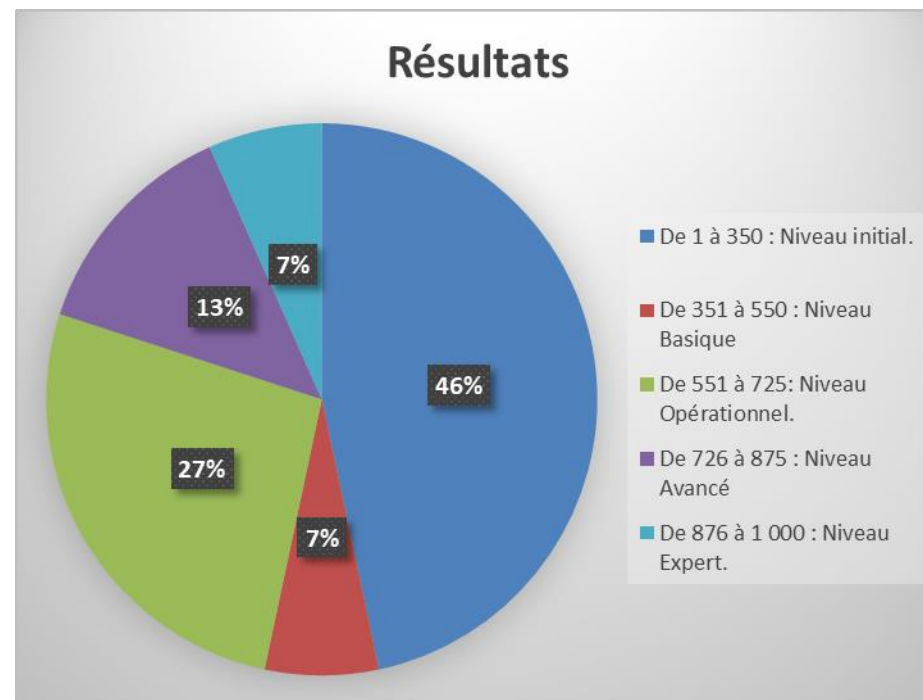

## Certification 2021

TOSA	
SCORE	Résultats
De 1 à 350 : Niveau initial.	7
De 351 à 550 : Niveau Basique	1
De 551 à 725: Niveau Opérationnel.	4
De 726 à 875 : Niveau Avancé	2
De 876 à 1 000 : Niveau Expert.	1